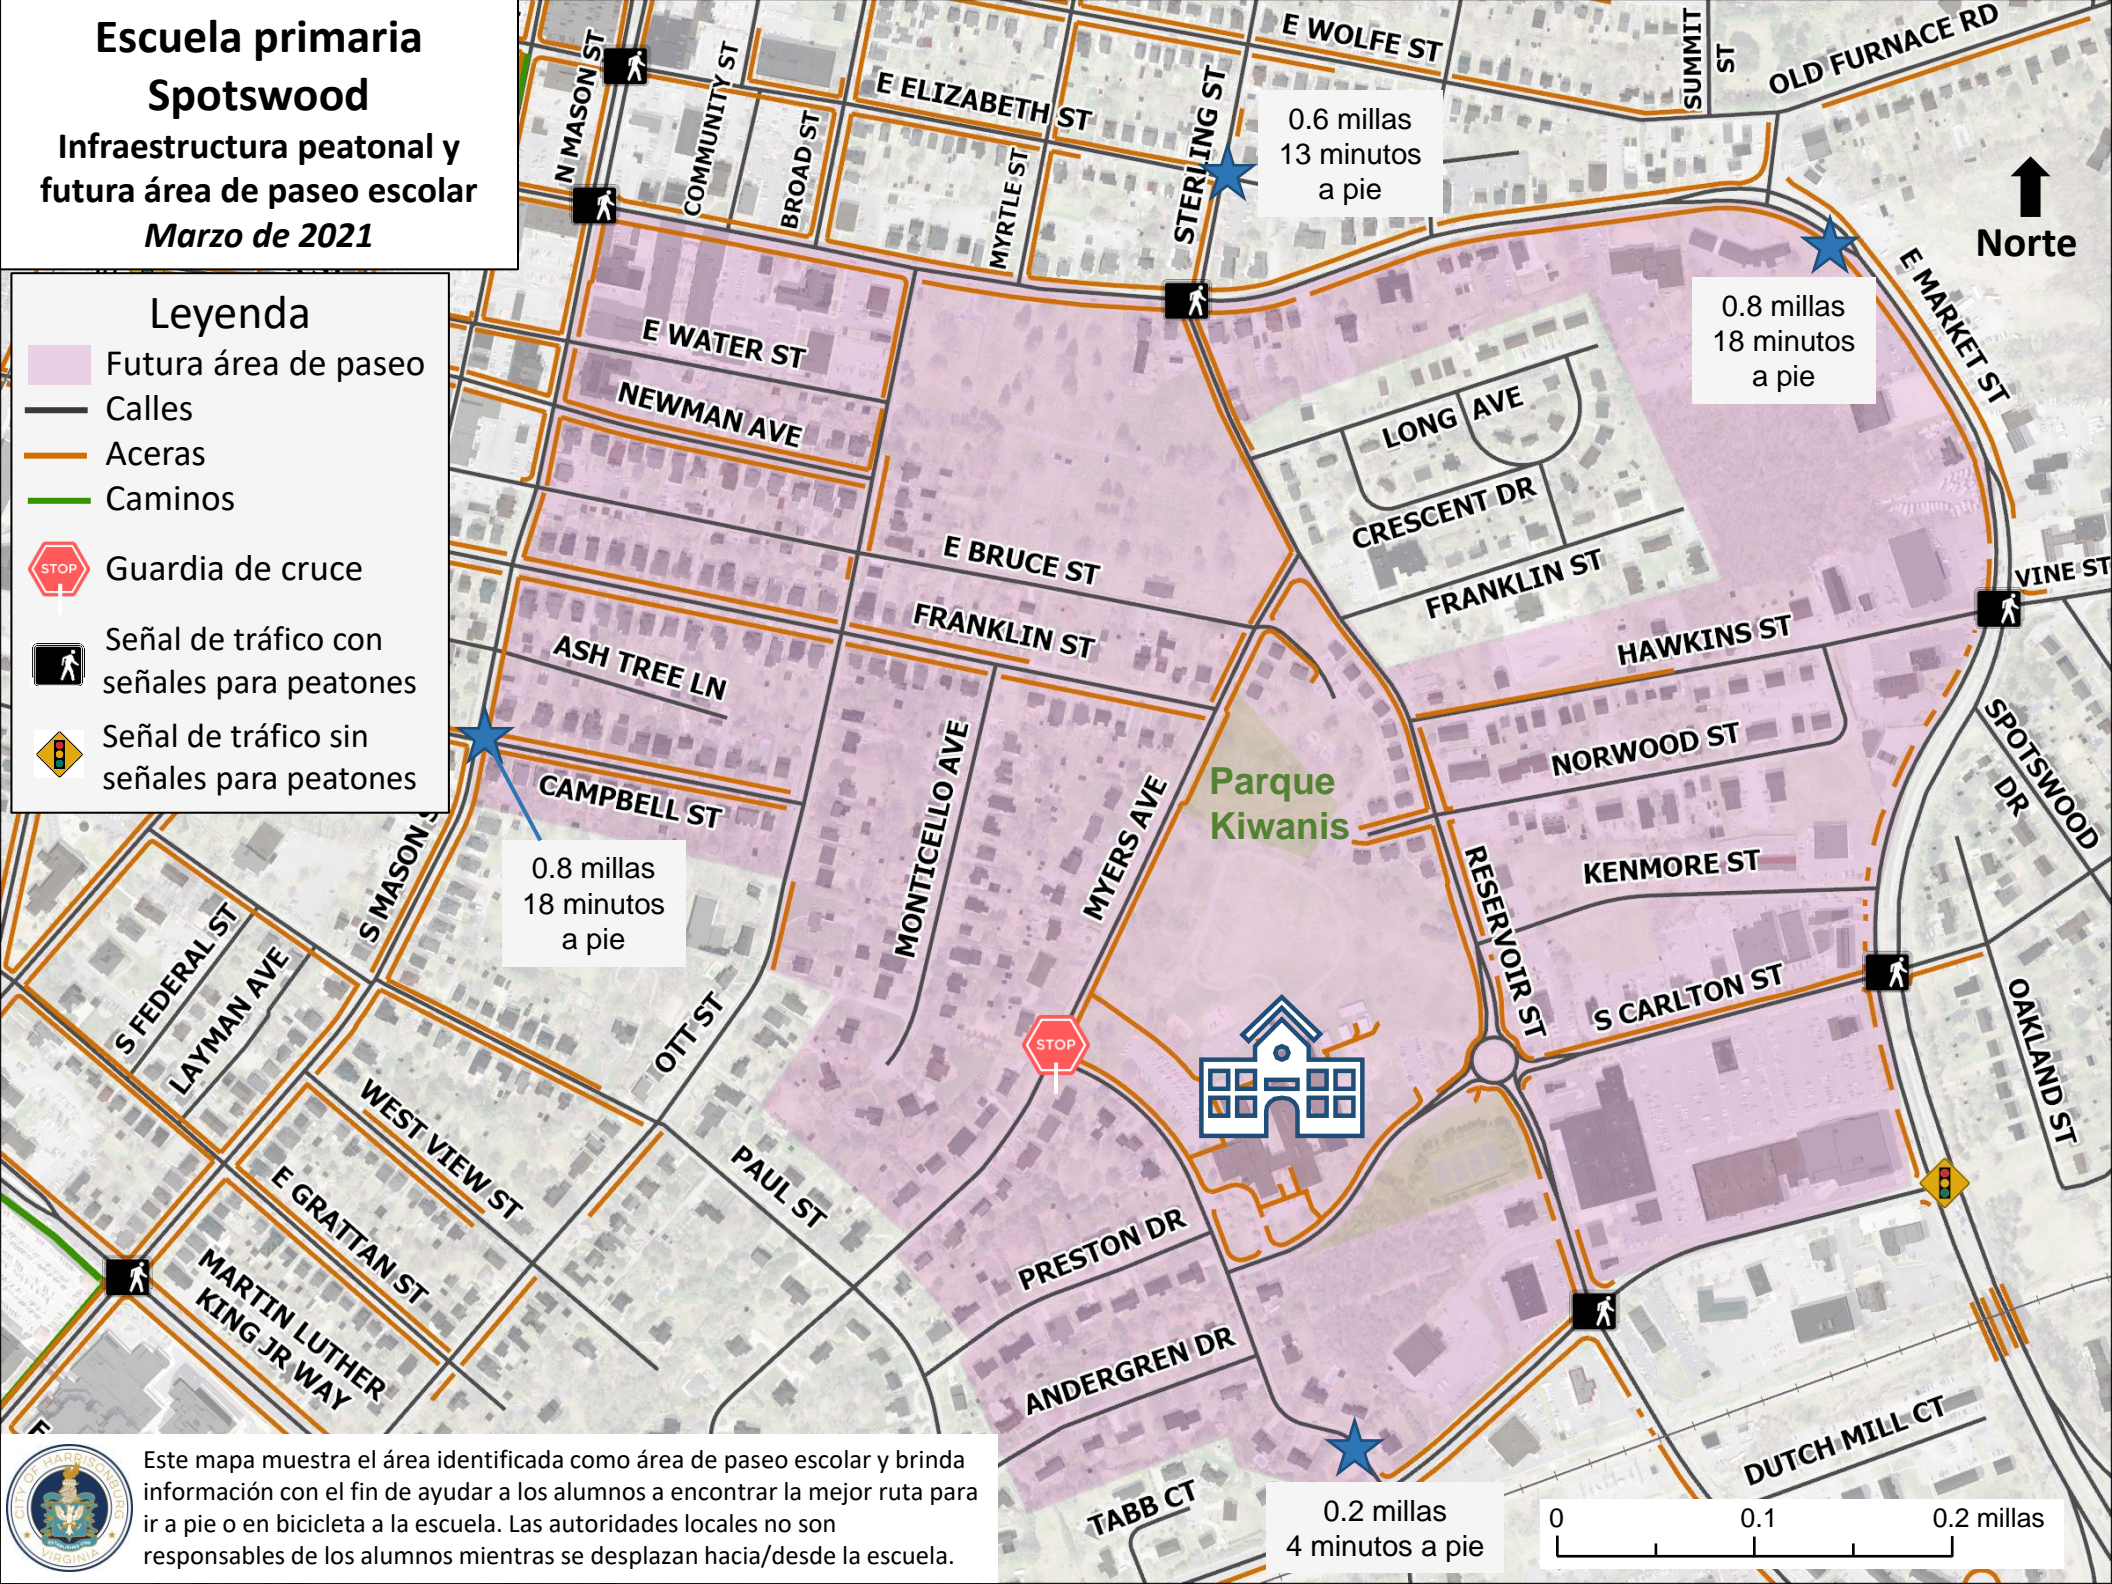

Escuela primaria Spotswood

Infraestructura peatonal y futura área de paseo escolar
Marzo de 2021

Leyenda

-  Futura área de paseo
-  Calles
-  Aceras
-  Caminos
-  Guardia de cruce
-  Señal de tráfico con señales para peatones
-  Señal de tráfico sin señales para peatones

Este mapa muestra el área identificada como área de paseo escolar y brinda información con el fin de ayudar a los alumnos a encontrar la mejor ruta para ir a pie o en bicicleta a la escuela. Las autoridades locales no son responsables de los alumnos mientras se desplazan hacia/desde la escuela.